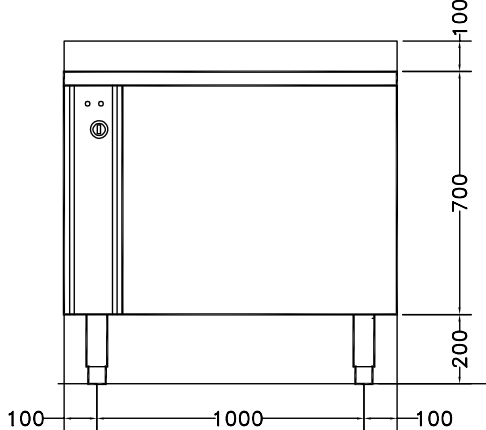

Constructie

- Volledige constructie van roestvrijstaal 1.4301 (AISI304).
- De kuip heeft per cyclus een capaciteit van 8 kg lichte groenten of 30 kg zware groenten.

Goedkeuring

Front aanzicht

Zij aanzicht

Algemene gegevens

Effectieve kuip capaciteit	200 liter
Belading per cyclus, lichte groente	8 kg
Belading per cyclus, zware groente	30 kg
Externe afmetingen, lengte	1200 mm
Externe afmetingen, breedte	700 mm
Externe afmetingen, hoogte	850 mm
Gewicht, netto (kg)	105
Waterdichtheid index	IP25