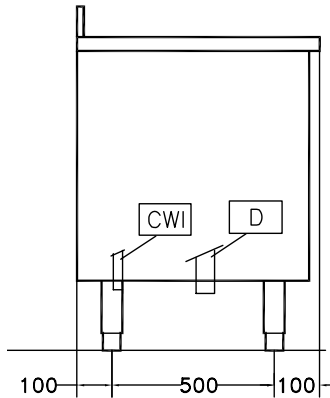

Constructie

- Volledige constructie van roestvrijstaal 1.4301 (AISI304).
- De kuip heeft per cyclus een capaciteit van 8 kg lichte groenten of 30 kg zware groenten.

Goedkeuring

Front aanzicht

Zij aanzicht

CWI = Koud water invoer 1
 D = Afvoer
 EI = Elektrische aansluiting

Boven aanzicht

Elektra

Voltage	
660031 (LV200)	400 V/3N ph/50 Hz
Elektrisch max. vermogen	1.1 kW

Water

Afvoer aansluiting	2"
Water toevoer leiding, koud/warm	1"

Algemene gegevens

Effectieve kuip capaciteit	200 liter
Belading per cyclus, lichte groente	8 kg
Belading per cyclus, zware groente	30 kg
Externe afmetingen, lengte	1200 mm
Externe afmetingen, breedte	700 mm
Externe afmetingen, hoogte	850 mm
Gewicht, netto (kg)	105
Waterdichtheid index	IP25