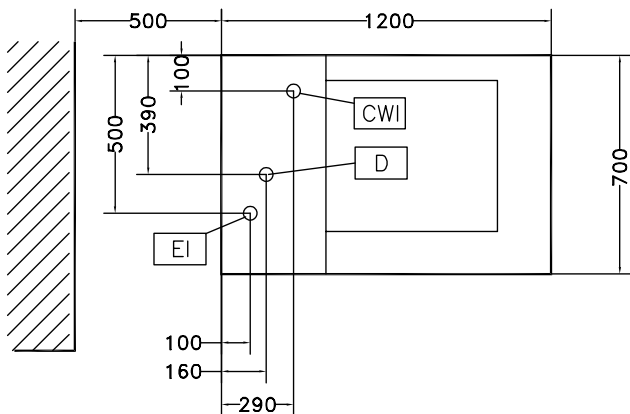

Constructie

- Volledige constructie van roestvrijstaal 1.4301 (AISI304).
- De kuip heeft per cyclus een capaciteit van 8 kg lichte groenten of 30 kg zware groenten.

Goedkeuring

Front aanzicht

Zij aanzicht

CWI = Koud water invoer 1
 D = Afvoer
 EI = Elektrische aansluiting

Boven aanzicht

Elektra

Voltage	
660031 (LV200)	400 V/3N ph/50 Hz
Elektrisch max. vermogen	1.1 kW

Water

Afvoer aansluiting	2"
Water toevoer leiding, koud/warm	1"

Algemene gegevens

Effectieve kuip capaciteit	200 liter
Belading per cyclus, lichte groente	8 kg
Belading per cyclus, zware groente	30 kg
Externe afmetingen, lengte	1200 mm
Externe afmetingen, breedte	700 mm
Externe afmetingen, hoogte	850 mm
Gewicht, netto (kg)	105
Waterdichtheid index	IP25